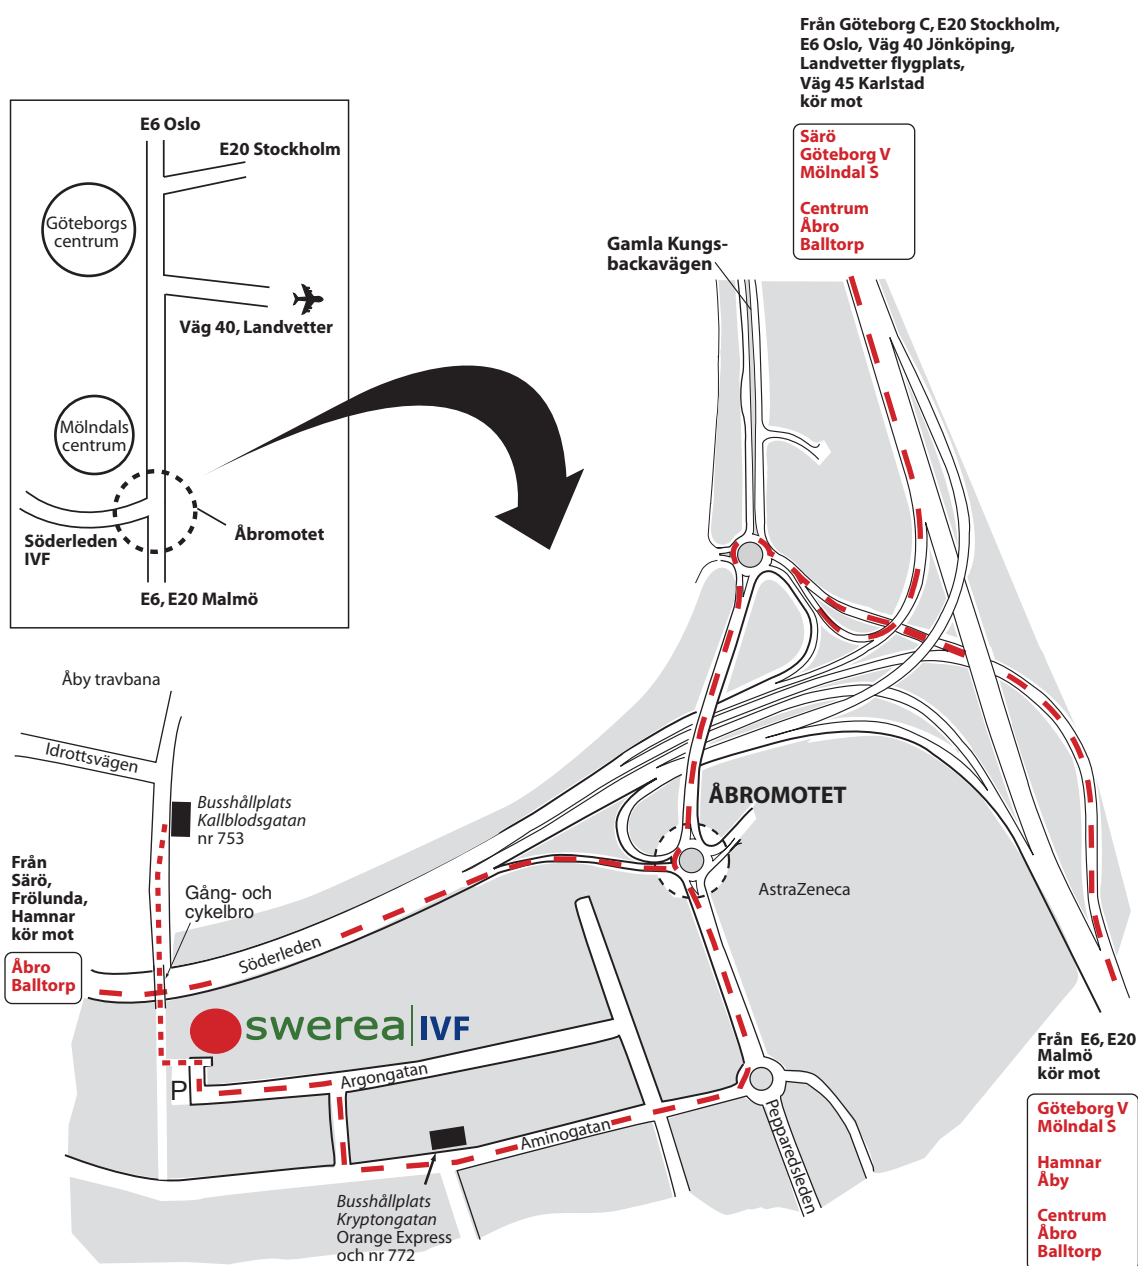

Vägbeskrivning till Swerea IVF AB

Alt 1 Från Nils Ericson Terminalen tag Orange Express mot Frölunda Torg

Alt 2 Från Göteborgs centralstation till Mölndals station tag GL-tåget mot Kungsbacka. Från Mölndals station fortsatt till Swerea IVF med buss 772 (på bron) eller från Mölndal Centrum (under bron) med buss 753 eller med Orange Express