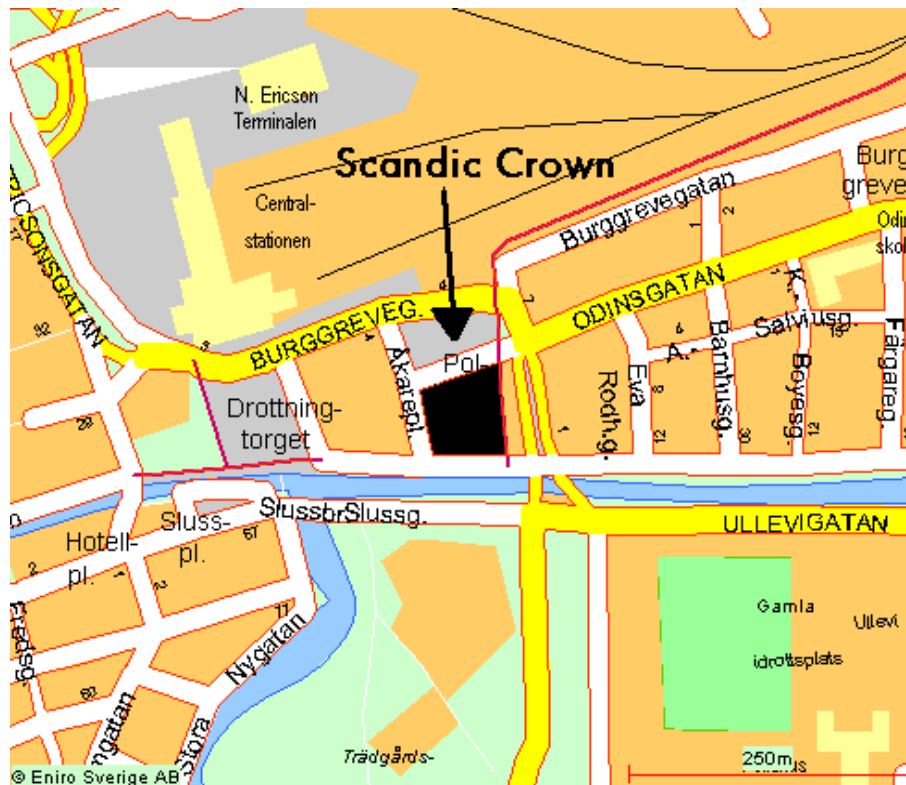

Scandic Crown ligger på ca 5 minuters gångavstånd från Centralstationen.

Från:
E6 norr, Oslo
E6 söder, Malmö
E20 norr, Stockholm
Rv 40 öster, Landvetter, Jönköping

När ni närmar er Göteborg, följ skyltning mot centrum.
Samtliga av de angivna infartsvägarna leder fram till Ullevimotet, där ni kör av och fortsätter följa skyltarna mot centrum.
Direkt efter avfarten vid Ullevi passerar ni rakt igenom en större korsning med trafikljus, och följer sedan vägen rakt fram. Ni har då Ullevi på vänster sida.
Fortsätt förbi nästa trafikljus vid Ullevi - rakt fram. Lägg er i högerfil. Vid nästa trafikljus svänger ni höger och över kanalen.
Ni är nu framme vid Scandic Crown, som ligger som andra hus på höger hand.
Vill ni parkera i vårt garage i källarplanet rundar ni huset, dvs kör förbi huvudentrén och kör höger och direkt höger igen. Parkeringsbiljett och nyckel hämtas i receptionen.